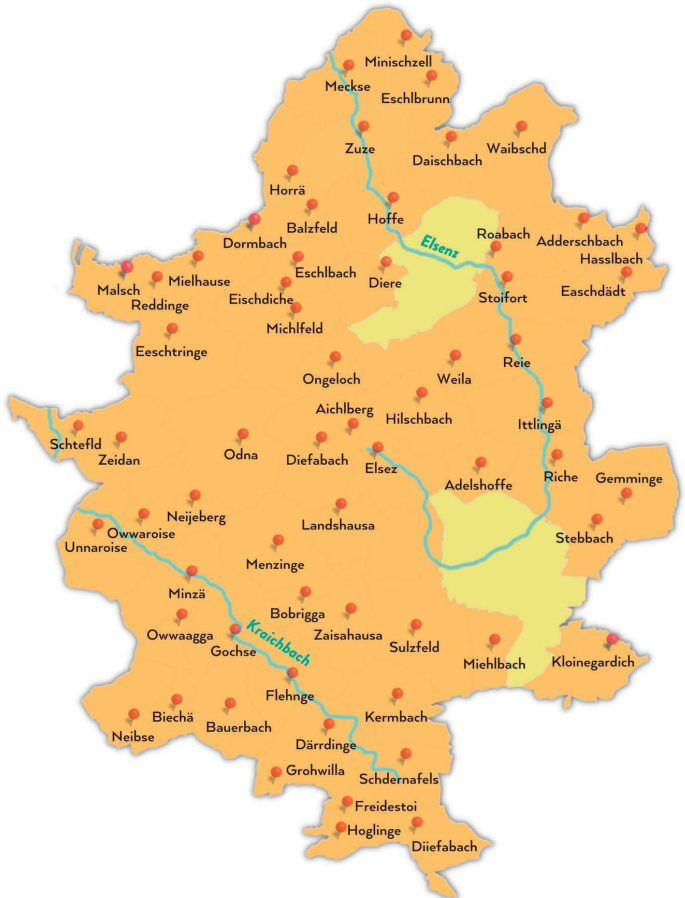

Unsere Gebietskulisse

© Landratsamt Karlsruhe - GIS-Zentrum
Datenquelle: Bundesamt für Kartographie und Geodäsie (BKG)
Datenquelle: Landesamt für Geoinformation und Landentwicklung (LGL BW) Az.: 2851.9-1/45
Stand Geobasisdaten: November 2020

MEDIADESIGN
CARVALHO.